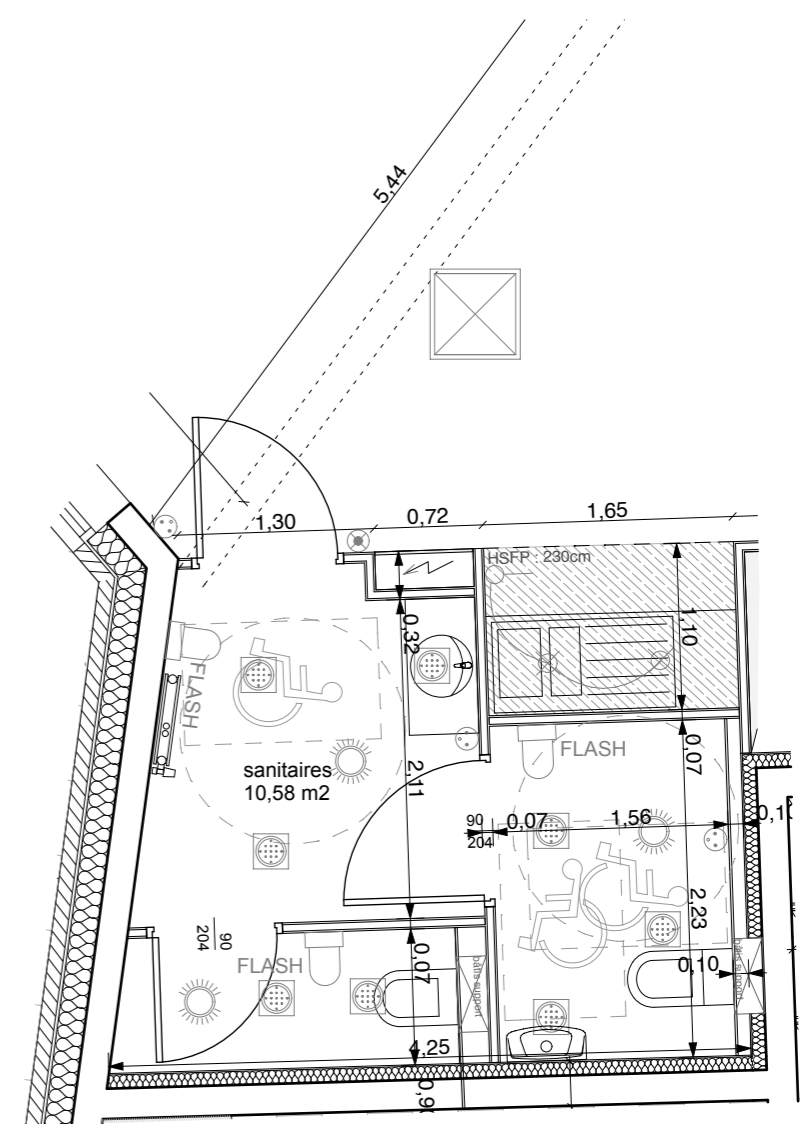

RDC	
plateau libre	236,73m ²
sanitaires	10,58m ²

LEGENDE		
LU 04 Luminaire encastré LEDS IP54 6x1.2W	Interrupteur va et vient	
LU 07 Luminaire encastré 4x14W T16 IP54	Interrupteur va et vient à voyant	
LU 13 Bloc éclairage de sécurité 45l 1h	Interrupteur SA	
Prise de courant 2P+T 16A	Interrupteur SA à voyant	
Prise de courant 2P+T 16A étanche	Bouton poussoir	
Combiné vidéophone intérieur	Détecteur de présence	
Déclencheur manuel rouge	Poste de travail (Point d'Accès) équipé de :	
Flash signalisation alarme incendie	- 2 prises de courant 2P+T 16A	
Tableau électrique	- Fourreaux en attente pour les réseaux VDI	

le grand angle strasbourg _ neudorf	local d'activité _ bâtiment C _ RDC		maître d'ouvrage 	bureaux d'études 	architecte 	architecte mandataire
	EXE	DATE: 11/04/2014	échelle : 1/100			