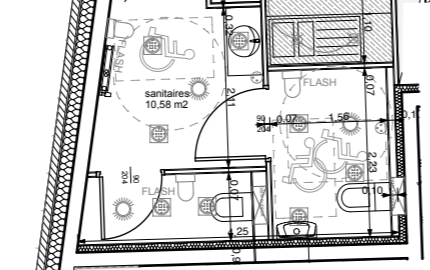

RDC	
plateau libre	236,73m ²
sanitaires	10,58m ²

LEGENDE		
LU 04 Luminaire encastré LEDS IP54 6x1.2W	Interrupteur va et vient	
LU 07 Luminaire encastré 4x14W T16 IP54	Interrupteur va et vient à voyant	
LU 13 Bloc éclairage de sécurité 45l 1h	Interrupteur SA	
Prise de courant 2P+T 16A	Interrupteur SA à voyant	
Prise de courant 2P+T 16A étanche	Bouton poussoir	
Combiné vidéophone intérieur	Détecteur de présence	
Déclencheur manuel rouge	Poste de travail (Point d'Accès) équipé de :	
Flash signalisation alarme incendie	- 2 prises de courant 2P+T 16A	
Tableau électrique	- Fourreaux en attente pour les réseaux VDI	

le grand angle strasbourg _ neudorf	local d'activité _ bâtiment C _ RDC		maître d'ouvrage 	bureaux d'études 	architecte 	architecte mandataire
	EXE	DATE: 11/04/2014	échelle : 1/100			